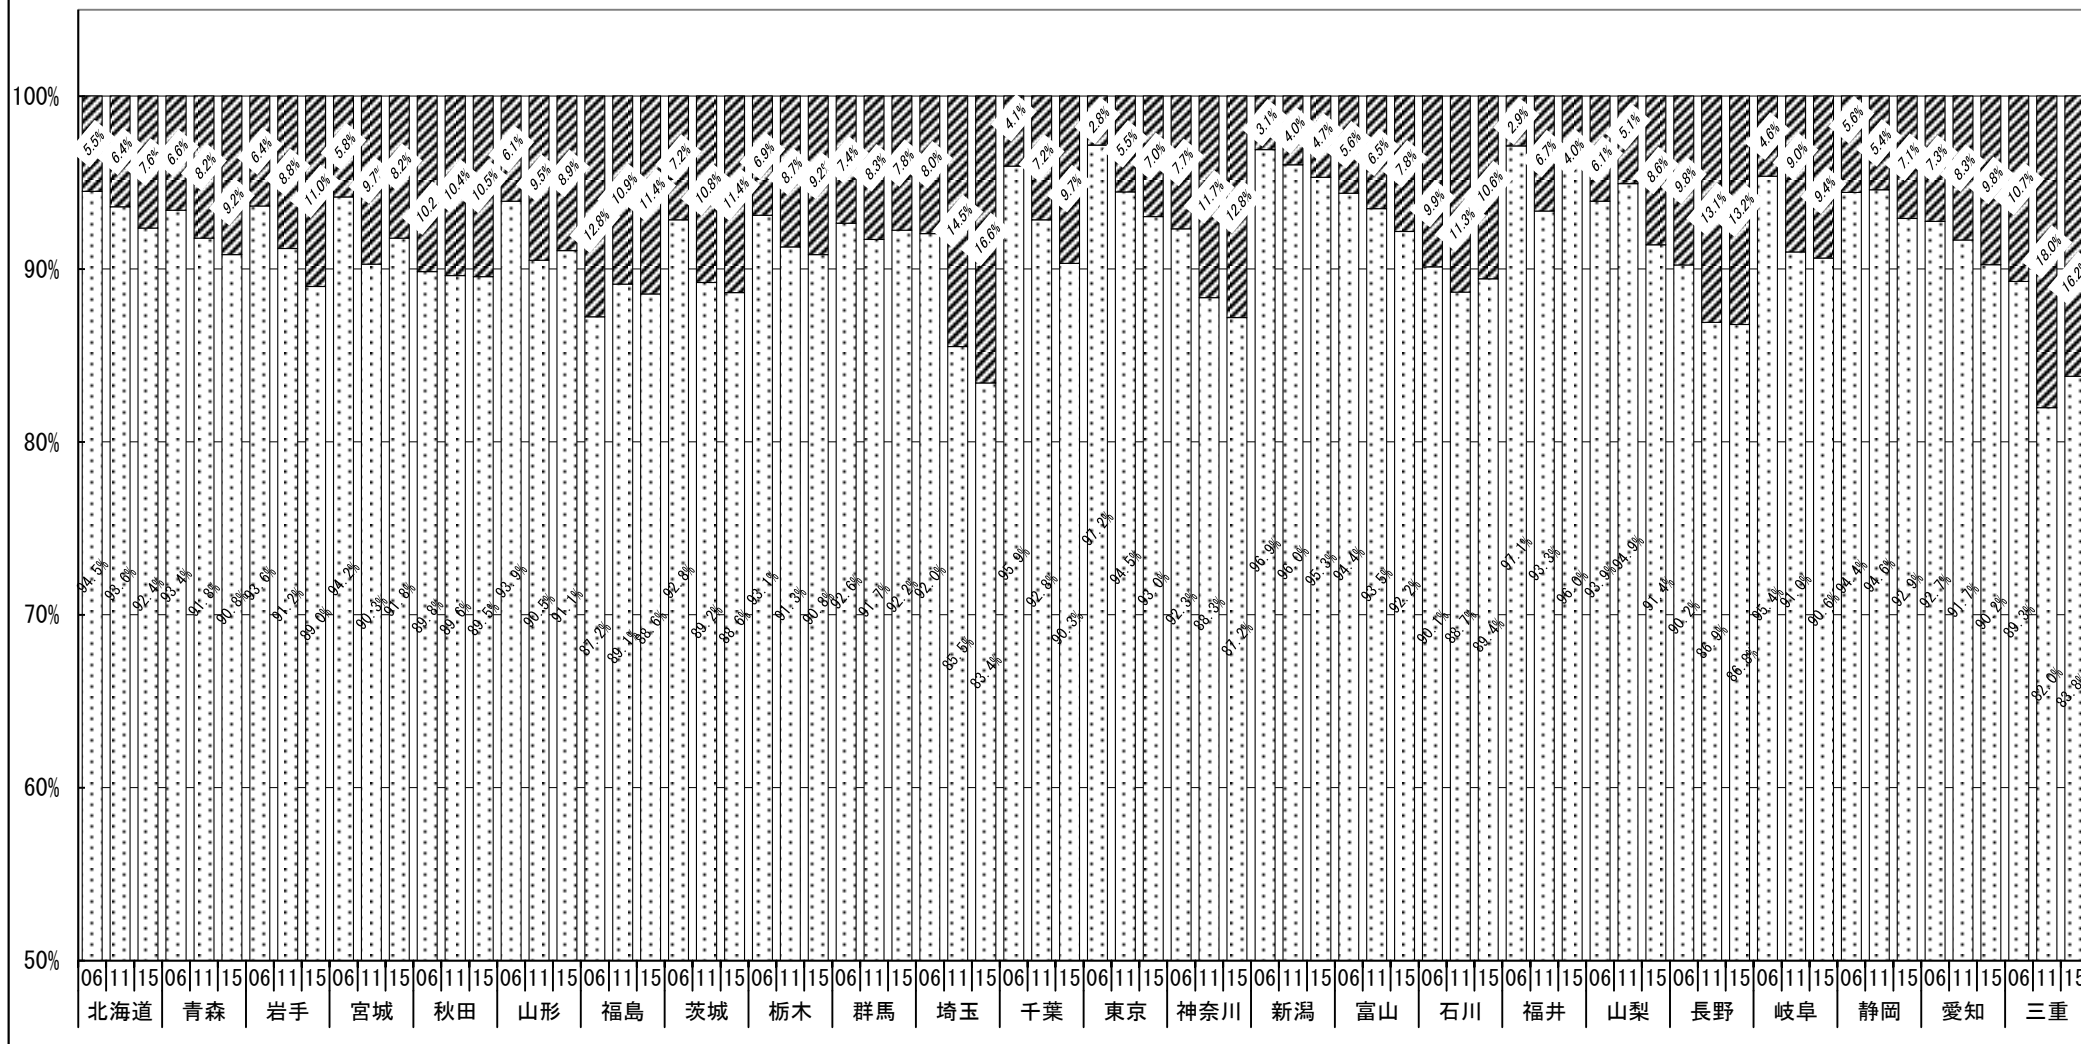

公立小中学校教員の実数に対する本採用と臨任構成 ①

□本採者 ■臨任者